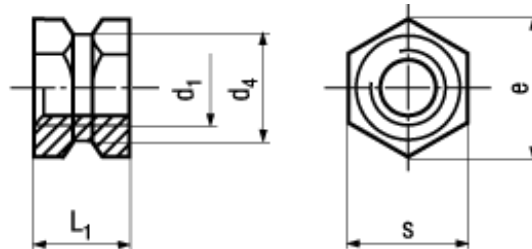

**DIN 16903 A**

Standard withdrawn

**BN 964**

**Threaded inserts**

type A, open, short

Brass

plain

| Article# | d <sub>1</sub> | L <sub>1</sub> | e~   | s  | d <sub>4</sub> |
|----------|----------------|----------------|------|----|----------------|
| 1385356  | M4             | 4              | 6,9  | 6  | 5              |
| 1385364  | M5             | 5              | 8,1  | 7  | 6,4            |
| 1385372  | M6             | 6              | 10,4 | 9  | 7,4            |
| 1385380  | M8             | 8              | 12,7 | 11 | 10,4           |