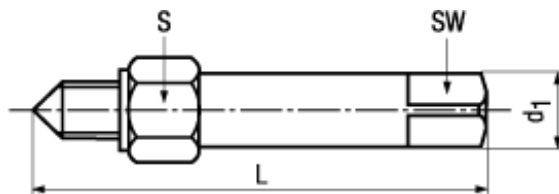

**Ensat®**

610

<b>BN 1181</b>
<b>Insertion tool</b>
for manual application
Steel
black

Article#	fit for	L	d <sub>1</sub>	SW	s
3060008	M2,5	55	6	5	7
1412574	M3	55	6	5	7
1412590	M4	60	6	5	7
1412604	M5	75	12	8	13
1412612	M6+6a	75	12	8	13
1412620	M8	75	12	8	13
1412639	M10	95	16	12,5	19
1412647	M12	95	16	12,5	19